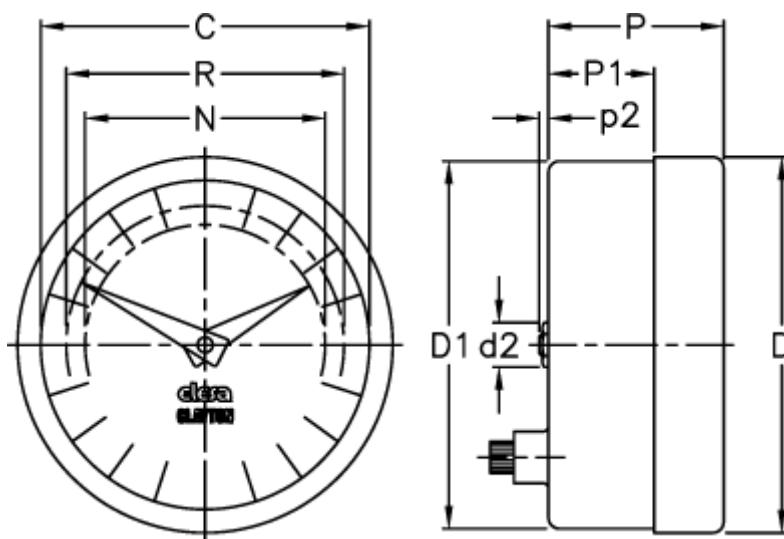

Varenummer: 2307025702
Beskrivelse: E+G Indikator
PA05-0036-S

Mål

C = 102

R = 89

D = 112.7

D1 = 111.0

d2 = 8

N = 76

P = 32

P1 = 18.8

p2 = 1.0